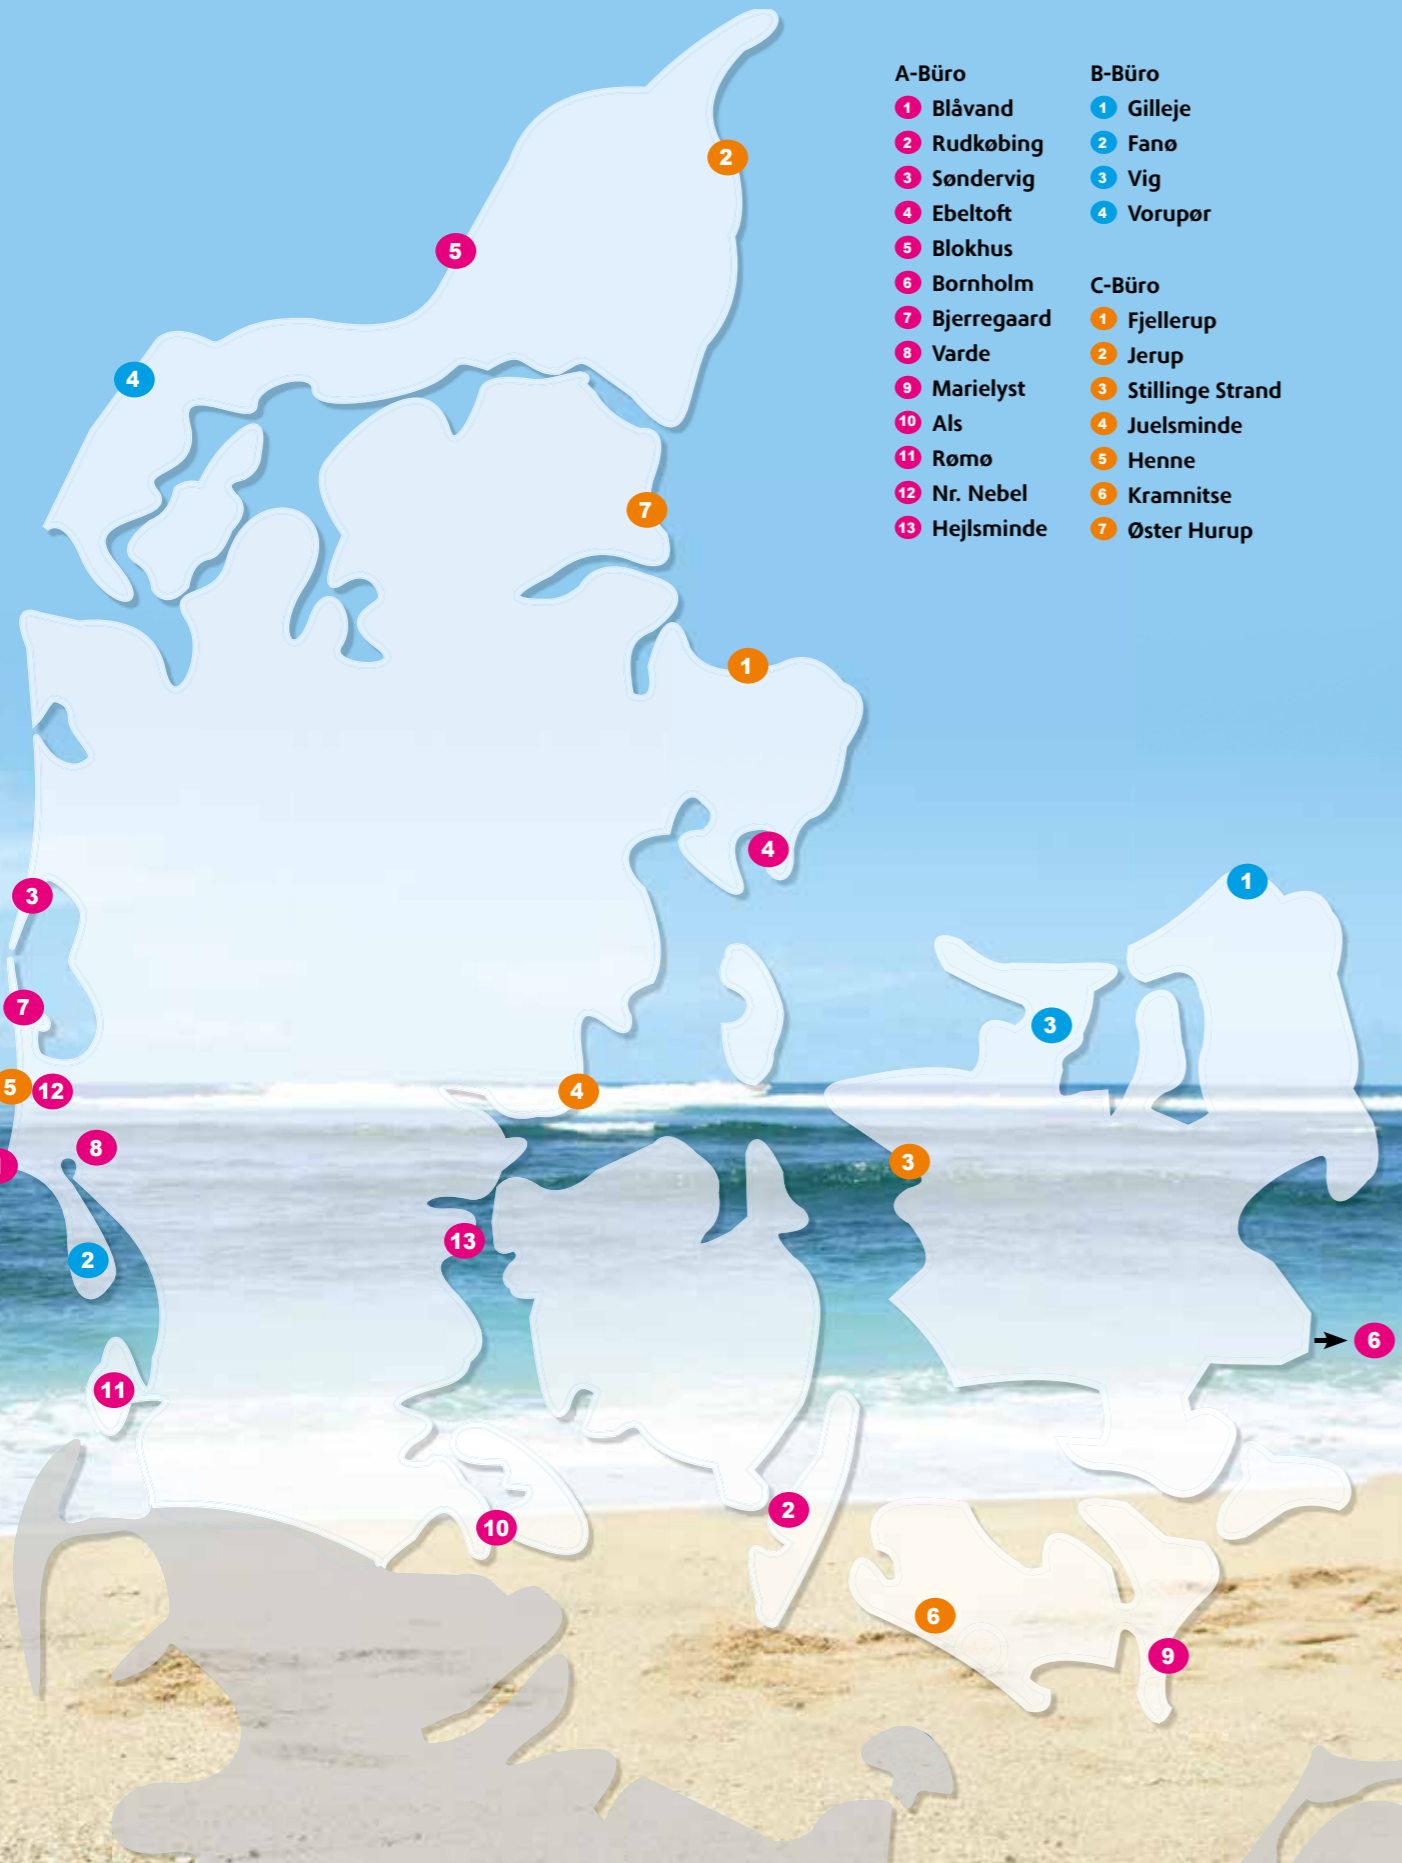

Öffnungszeiten der Servicebüros

Hochsaison: 24.06 - 27.08 und 01.10 - 31.10.2017

	Montag	Dienstag	Mittwoch	Donnerstag	Freitag	Samstag	Sonntag
1 Blåvand	9 - 17	9 - 17	9 - 13	9 - 17	9 - 17	9 - 20	geschlossen
2 Rudkøbing	9 - 17	9 - 17	9 - 13	9 - 17	9 - 17	9 - 20	geschlossen
3 Søndervig	9 - 17	9 - 17	9 - 13	9 - 17	9 - 17	9 - 20	geschlossen
4 Ebeltoft	9 - 17	9 - 17	9 - 13	9 - 17	9 - 17	9 - 20	geschlossen
5 Blokhus	9 - 17	9 - 17	9 - 13	9 - 17	9 - 17	9 - 20	geschlossen
6 Bornholm	9 - 17	9 - 17	9 - 13	9 - 17	9 - 17	9 - 20	geschlossen
7 Bjerregaard	9 - 17	9 - 17	9 - 13	9 - 17	9 - 17	9 - 20	geschlossen
8 Varde	9 - 17	9 - 17	9 - 13	9 - 17	9 - 17	9 - 20	geschlossen
9 Marielyst	9 - 17	9 - 17	9 - 13	9 - 17	9 - 17	9 - 20	geschlossen
10 Als	9 - 17	9 - 17	9 - 13	9 - 17	9 - 17	9 - 20	geschlossen
11 Rømø	9 - 17	9 - 17	9 - 13	9 - 17	9 - 17	9 - 20	geschlossen
12 Nr. Nebel	9 - 17	9 - 17	9 - 13	9 - 17	9 - 17	9 - 20	geschlossen
13 Hejlsminde	9 - 17	9 - 17	9 - 13	9 - 17	9 - 17	9 - 20	geschlossen
1 Gilleje	9 - 16	9 - 16	geschlossen	9 - 16	9 - 16	9 - 18	geschlossen
2 Fanø	9 - 16	9 - 16	geschlossen	9 - 16	9 - 16	9 - 18	geschlossen
3 Vig	9 - 16	9 - 16	geschlossen	9 - 16	9 - 16	9 - 18	geschlossen
4 Vorupør	9 - 16	9 - 16	geschlossen	9 - 16	9 - 16	9 - 18	geschlossen
1 Fjellerup	9 - 14	geschlossen	geschlossen	geschlossen	9 - 14	9 - 18	geschlossen
2 Jerup	9 - 14	geschlossen	geschlossen	geschlossen	9 - 14	9 - 18	geschlossen
3 Stillinge Strand	9 - 14	geschlossen	geschlossen	geschlossen	9 - 14	9 - 18	geschlossen
4 Juelsminde	9 - 14	geschlossen	geschlossen	geschlossen	9 - 14	9 - 18	geschlossen
5 Henne	9 - 14	geschlossen	geschlossen	geschlossen	9 - 14	9 - 18	geschlossen
6 Kramnitse	9 - 14	geschlossen	geschlossen	geschlossen	9 - 14	9 - 18	geschlossen
7 Øster Hurup	9 - 14	geschlossen	geschlossen	geschlossen	9 - 14	9 - 18	geschlossen

Nebensaison: gültig für den Rest des Jahres, mit Ausnahme vom Oktober. Im ganzen Monat Oktober gelten die Hochsaison-Öffnungszeiten. An Ostern, Weihnachten und an weiteren Feiertagen werden gesonderte Öffnungszeiten ausgeschrieben.