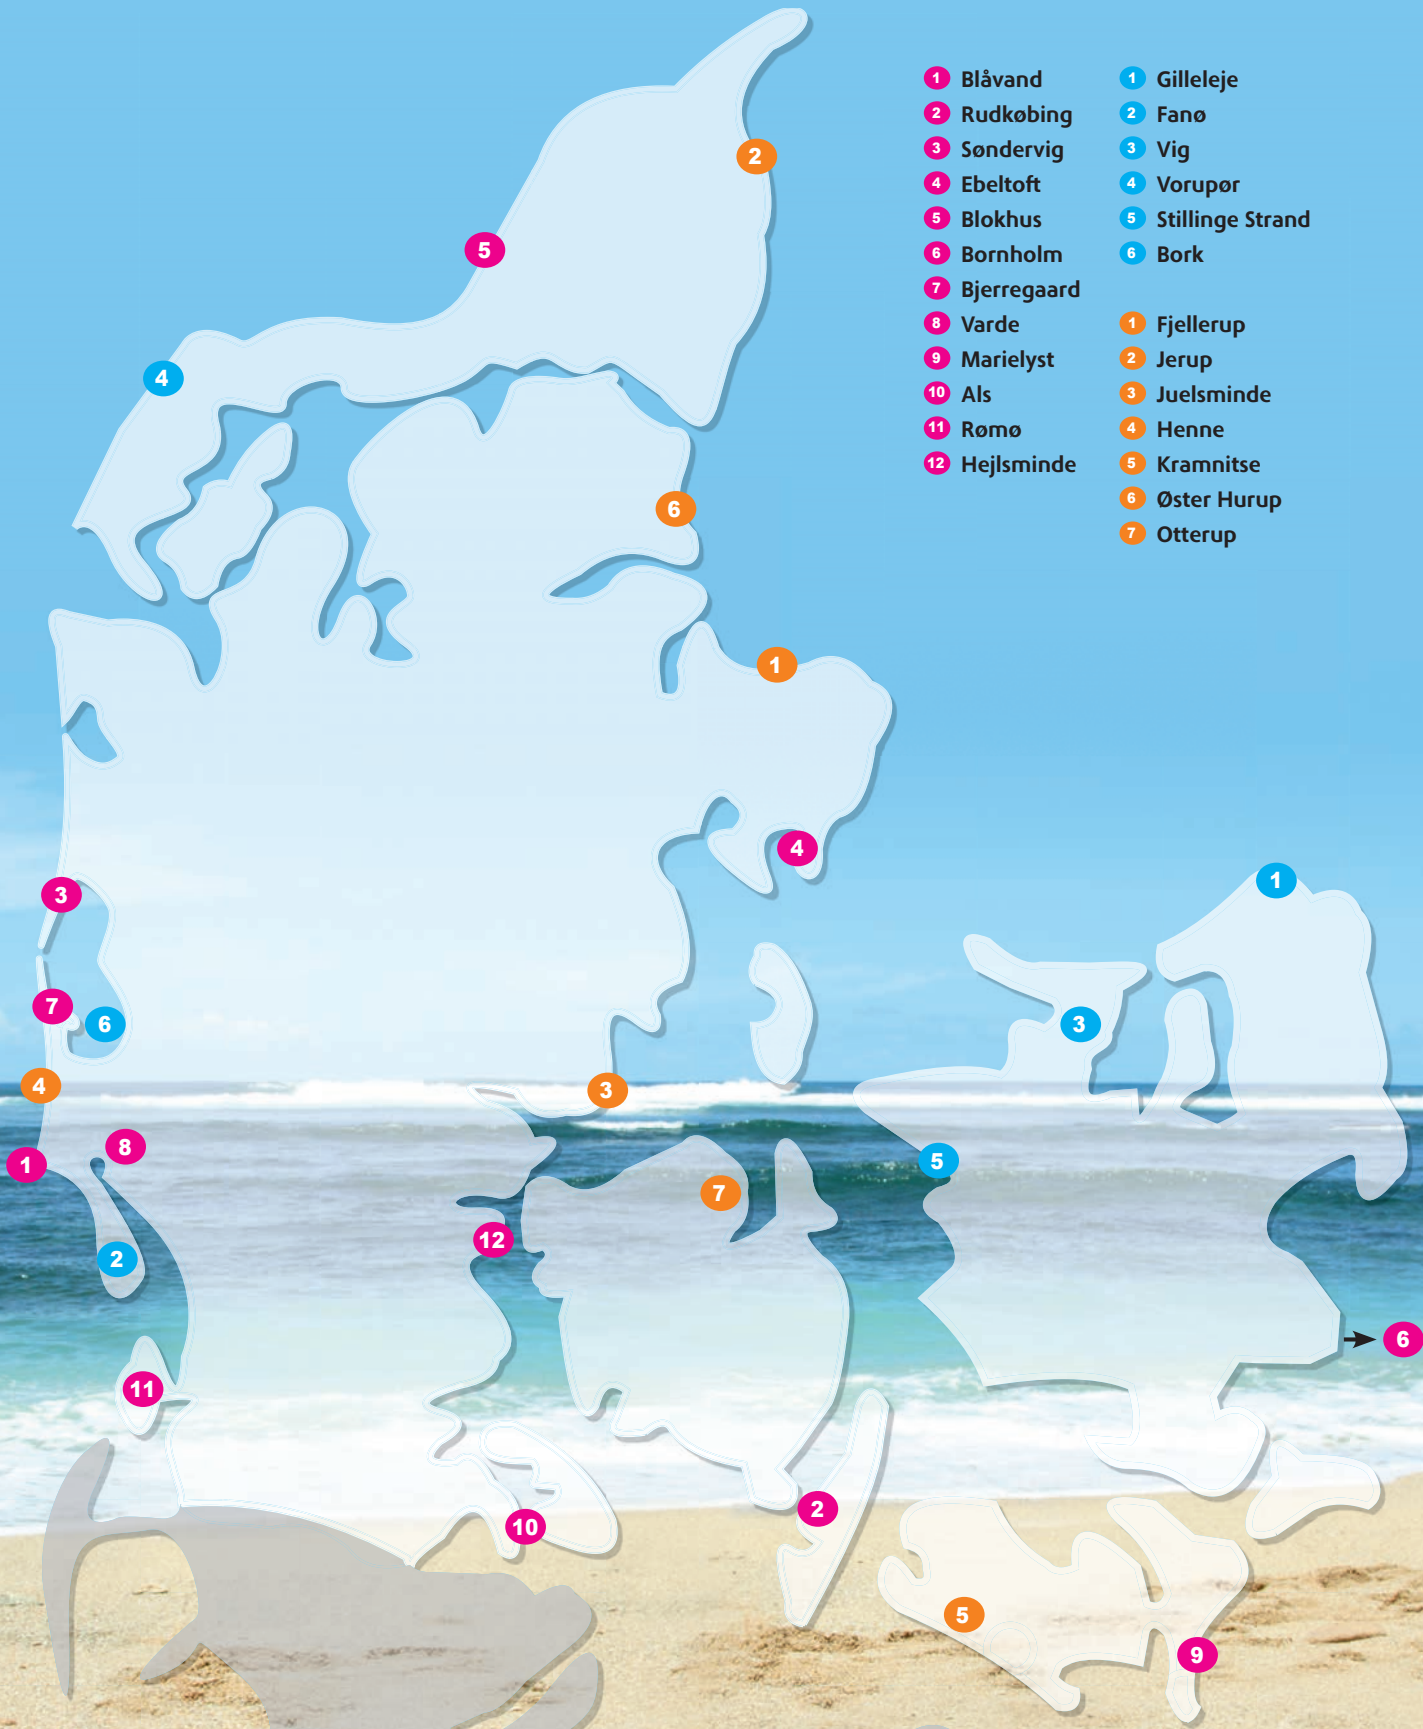

Öffnungszeiten der Servicebüros

Öffnungszeiten: Ostern 2018

	24.03	25.03	26.03	27.03	28.03	29.03	30.03	31.03	01.04	02.04
1 Blåvand	09 - 20	geschlossen	10 - 16	10 - 16	10 - 16	10 - 16	10 - 16	09 - 20	geschlossen	10 - 16
2 Rudkøbing										
3 Søndervig										
4 Ebeltoft										
5 Blokhus										
6 Bornholm										
7 Bjerregaard										
8 Varde										
9 Marielyst										
10 Als										
11 Rømø										
12 Hejlsminde										
1 Gilleleje	09 - 18	geschlossen	10 - 14	10 - 14	10 - 14	10 - 16	10 - 16	09 - 20	geschlossen	10 - 16
2 Fanø										
3 Vig										
4 Vorupør										
5 Stillinge Strand										
6 Bork										
1 Fjellerup	09 - 18	geschlossen	10 - 14	10 - 14	10 - 14	10 - 14	10 - 14	09 - 18	geschlossen	10 - 14
2 Jerup										
3 Juelsminde										
4 Henne										
5 Kramnitse										
6 Øster Hurup										
7 Otterup										

Öffnungszeiten: Weihnachten und Neujahr 2018/19

	22.12	23.12	24.12	25.12	26.12	27.12	28.12	29.12	30.12	31.12.2018	01.01.2019
1 Blåvand	09 - 18	geschlossen	10 - 12	10 - 16	10 - 16	10 - 16	10 - 16	09 - 18	geschlossen	10 - 12	12 - 16
2 Rudkøbing											
3 Søndervig											
4 Ebeltoft											
5 Blokhus											
6 Bornholm											
7 Bjerregaard											
8 Varde											
9 Marielyst											
10 Als											
11 Rømø											
12 Hejlsminde											
1 Gilleleje	09 - 18	geschlossen	10 - 12	10 - 16	10 - 16	10 - 16	10 - 16	09 - 18	geschlossen	10 - 12	12 - 16
2 Fanø											
3 Vig											
4 Vorupør											
5 Stillinge Strand											
6 Bork											
1 Fjellerup	09 - 18	geschlossen	10 - 12	10 - 14	geschlossen	10 - 14	10 - 14	09 - 18	geschlossen	10 - 12	12 - 16
2 Jerup											
3 Juelsminde											
4 Henne											
5 Kramnitse											
6 Øster Hurup											
7 Otterup											